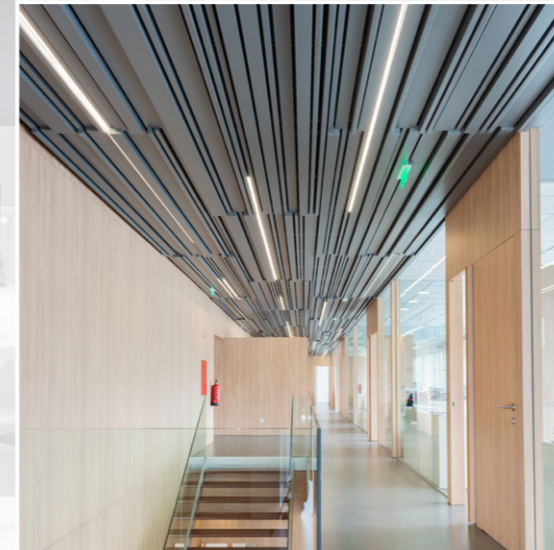

Sistemas de techo suspendido con bandejas metálicas de 600x600mm

Sistemas de techo suspendido con bandejas metálicas de 300mm

Sistemas de techo para pasillos con bandejas metálicas de 300mm

Sistemas de techo con rejillas metálicas