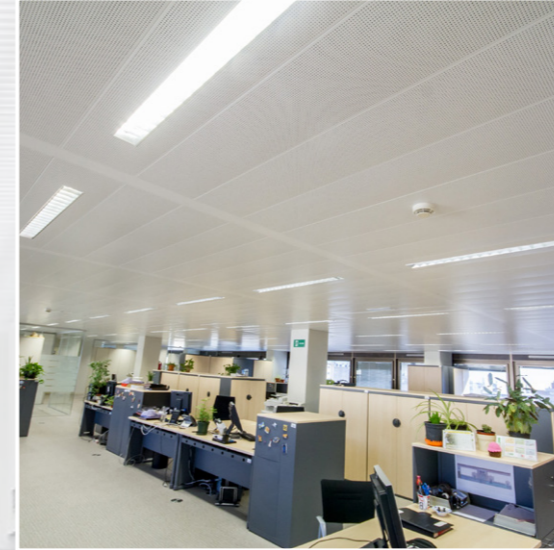

Sistemas de techo suspendido con bandejas metálicas de 300mm