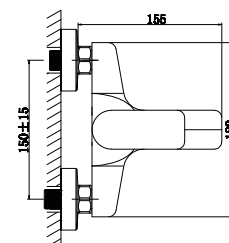

GIR2540

GIR2541C
Monomando para lavabo
 Wash basin mixer tap
 Mitigeur de lavabo

GIR2542C
Monomando para bidé
 Bidet mixer tap
 Mitigeur de bidet

GIR2543C
Monomando para baño/ducha
 Bath/shower mixer
 Mitigeur de bain/douche