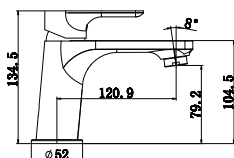

GIR2540

GIR2541C
Monomando para lavabo
 Wash basin mixer tap
 Mitigeur de lavabo

GIR2542C
Monomando para bidé
 Bidet mixer tap
 Mitigeur de bidet

GIR2543C
Monomando para baño/ducha
 Bath/shower mixer
 Mitigeur de bain/douche