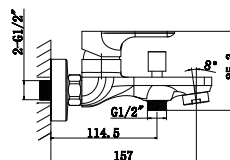

GIR2540

GIR2541C
Monomando para lavabo
 Wash basin mixer tap
 Mitigeur de lavabo

GIR2542C
Monomando para bidé
 Bidet mixer tap
 Mitigeur de bidet

GIR2543C
Monomando para baño/ducha
 Bath/shower mixer
 Mitigeur de bain/douche