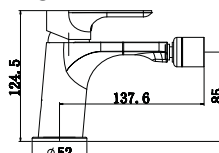

GIR2540

GIR2541C
Monomando para lavabo
 Wash basin mixer tap
 Mitigeur de lavabo

GIR2542C
Monomando para bidé
 Bidet mixer tap
 Mitigeur de bidet

GIR2543C
Monomando para baño/ducha
 Bath/shower mixer
 Mitigeur de bain/douche